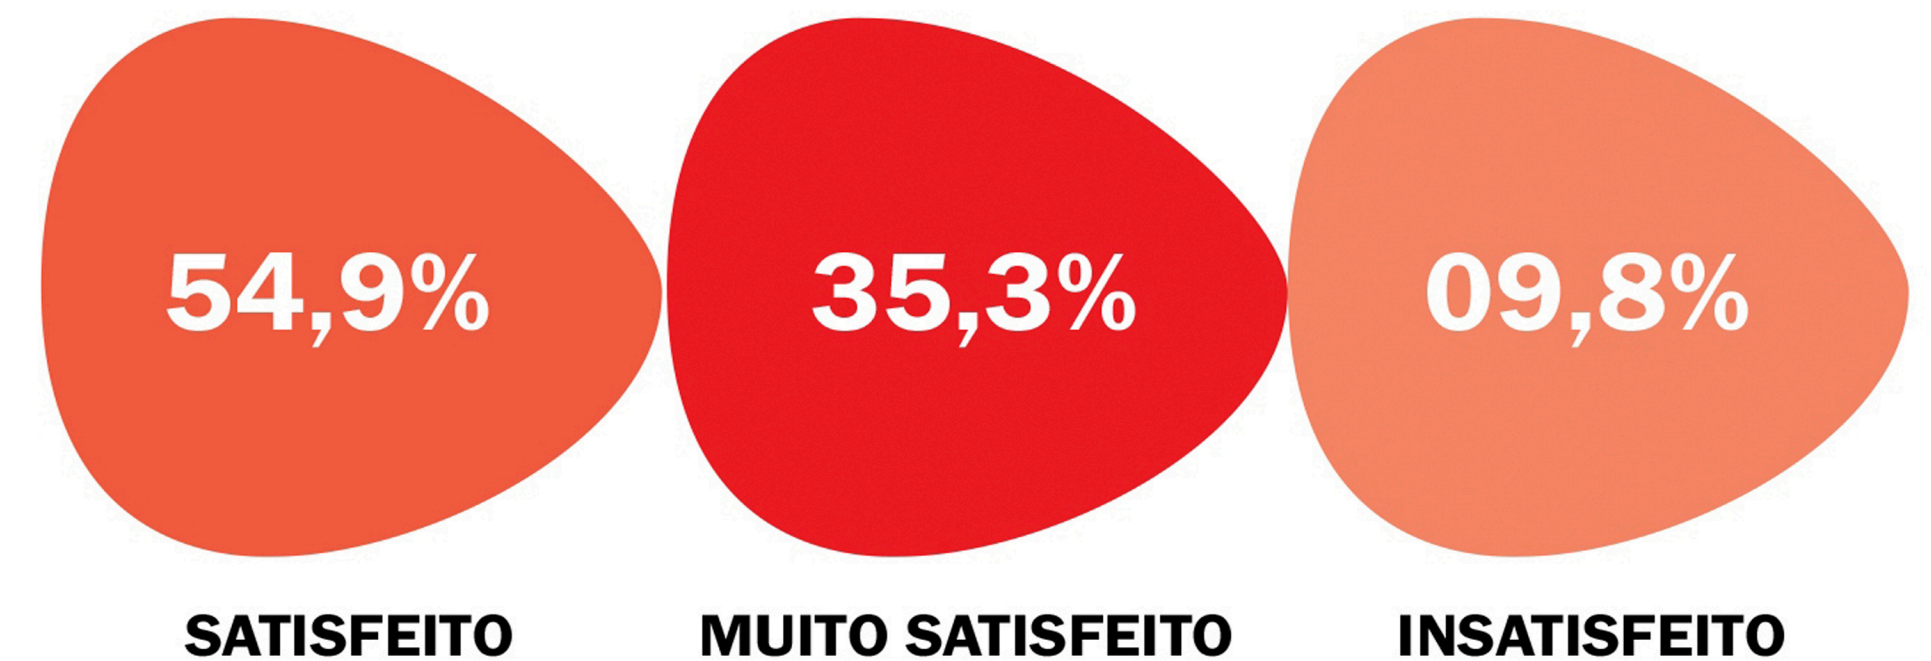

PESQUISA DE SATISFAÇÃO

EM ANUNCIAR NA RÁDIO DIFUSORA