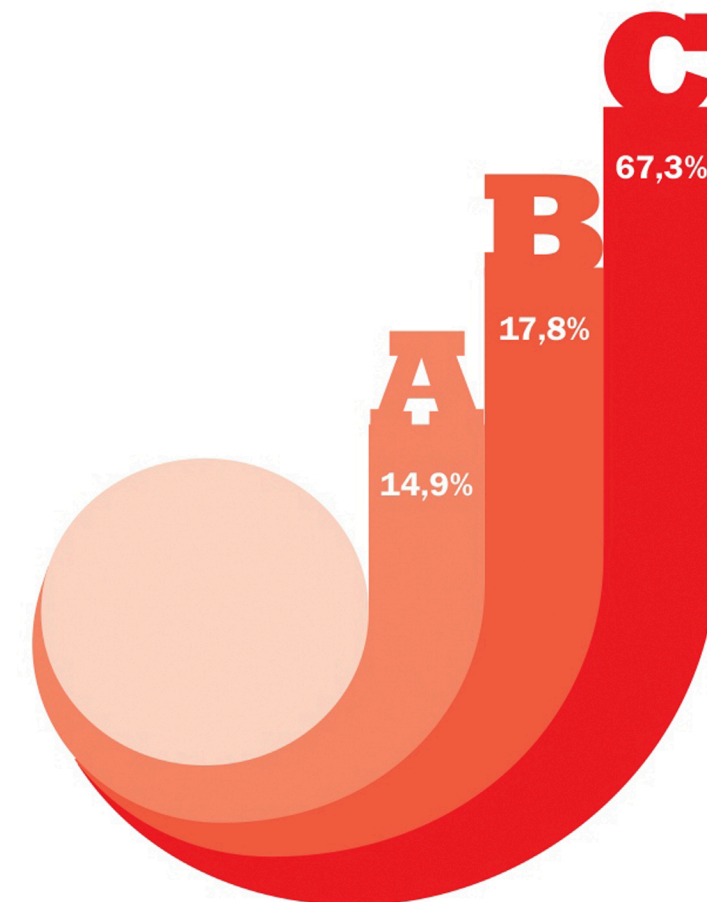

49,5%
Audiência feminina

25 A 59 ANOS
Idade média

40,2% Ensino fundamental
39,3% Ensino médio
20,5% Ensino superior

CLASSES SOCIAIS

A Rádio Difusora HD atinge todas as classes sociais, chegando a maior variedade de perfil de público”.