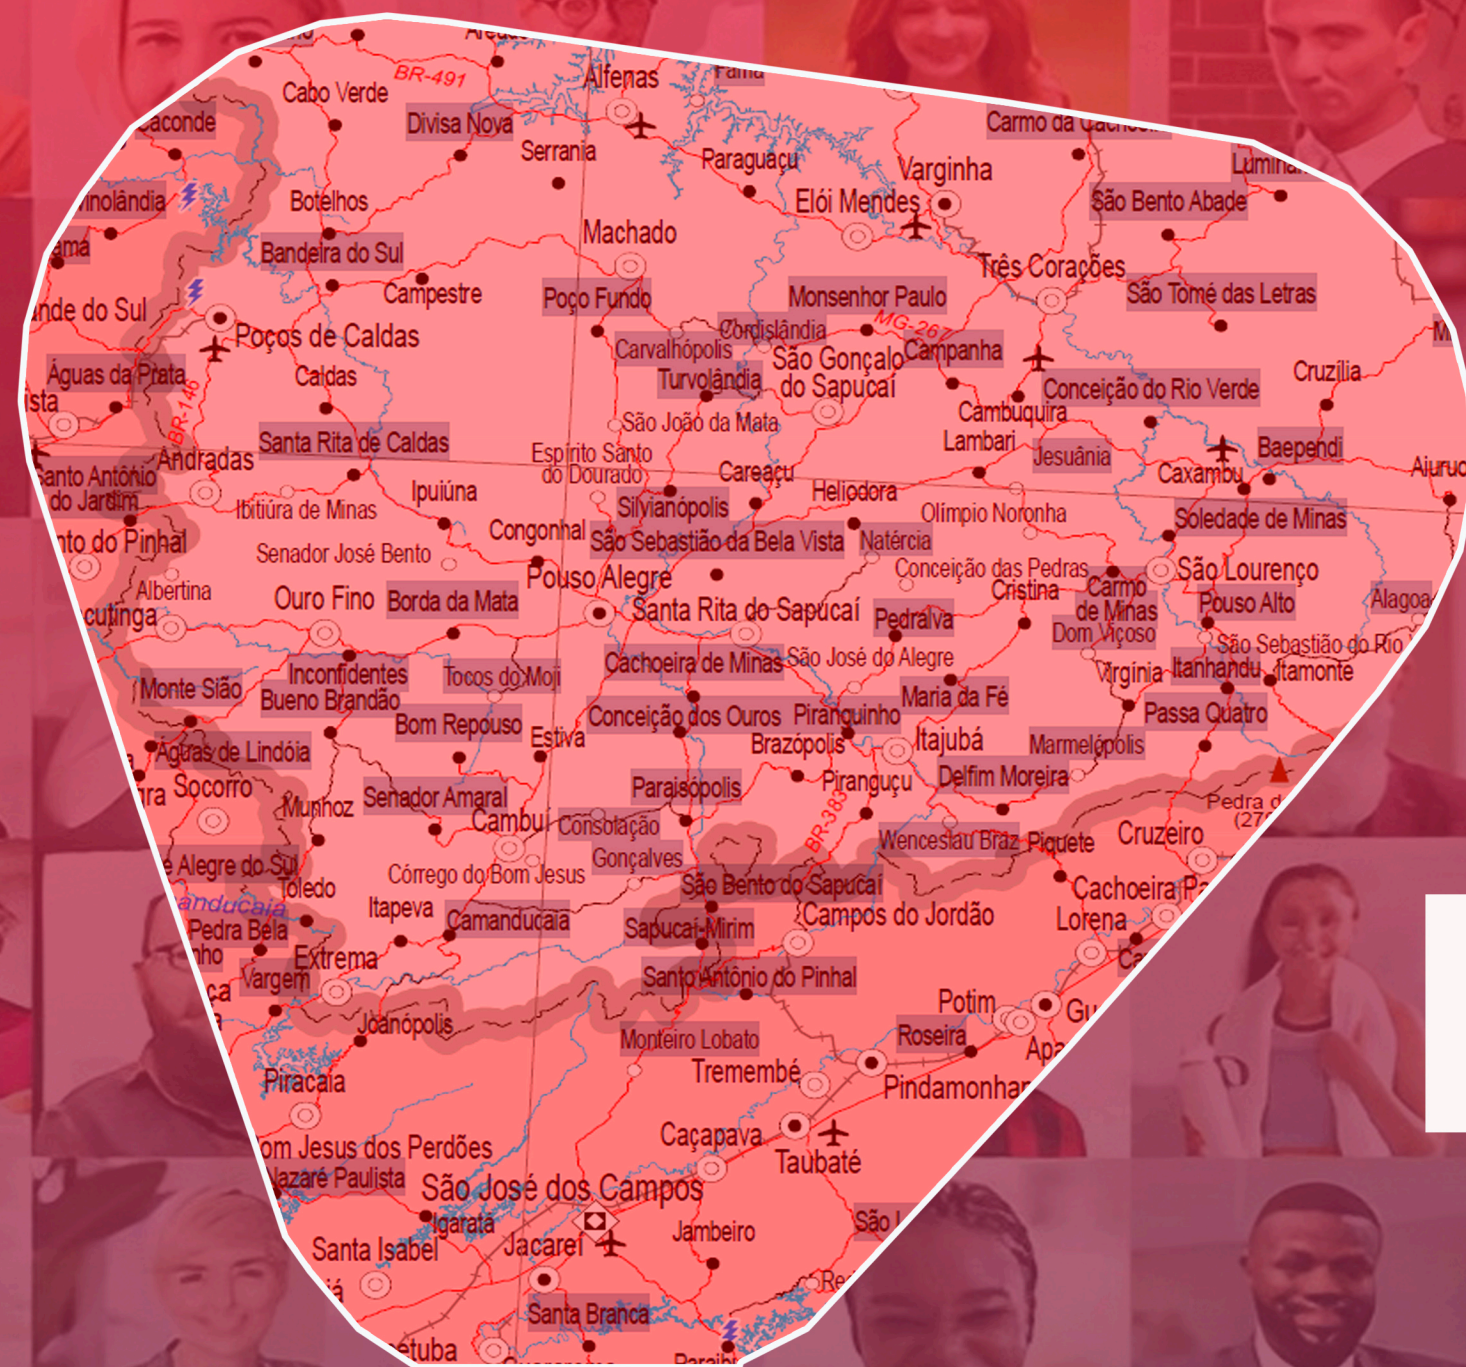

Evangelho
Fé
Oração
Comunhão
Paz
Devoção
Domingo às 19h

ABRANGÊNCIA

MAIS DE
100
CIDADES

MAIS DE
3 MILHÕES
DE PESSOAS

LISTAMOS AS PRINCIPAIS

MG

ALBERTINA 2.941
ALFENAS 79.175
ANDRADAS 40.522
BAEPENDI 18.366
BOM REPOUSO 12.645
BORDA DA MATA 17.581
BRASÓPOLIS 13.981
BUENO BRANDÃO 10.761
CACHOEIRA DE MINAS 11.759
CALDAS 15.082
CAMBUQUIRA 12.313
CAMPANHA 15.935
CAMPESTRE 20.696
CAMANDUCAIA 27.942
CAMBUÍ 29.584
CAMPANHA 15.856
CARVALHOPOLIS 3.341